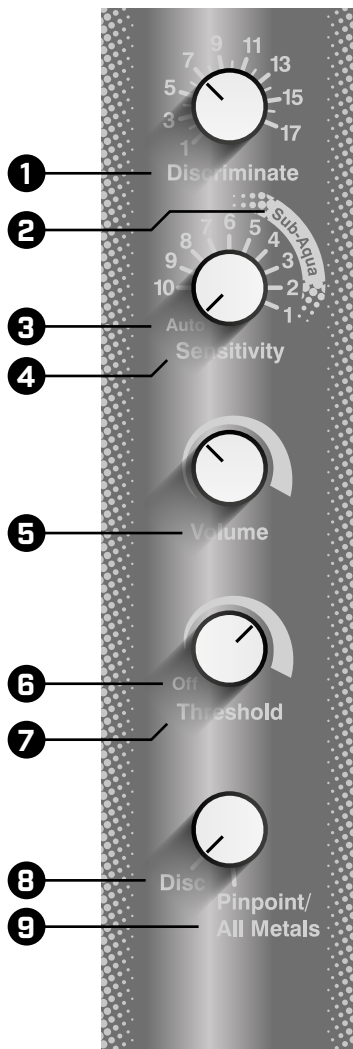

1. **5** Comece a detectar.

PINPOINT / MODO TODOS OS METAIS

Para detectar todos os tipos de metais

1. **1** Ajuste o interruptor ao modo Pinpoint / Todos os metais.

1. **2** Ligue o detector girando o controle de Nível do Limite no sentido horário até que faça um “clique”.

Continue virando até que se escute o tom do áudio.

1. **3** Ajuste o Controle de Sensibilidade no automático ou na configuração manual máxima sem interferência eletromagnética.

1. **4** Comece a detectar.

CONTROLES

PT Português

1. Discriminação
2. Embaixo da água
3. Automático
4. Sensibilidade
5. Volume
6. Apagado
7. Nível do limite
8. Discriminação
9. Localizar / Todos os metais

ES Español

1. Discriminación
2. Bajo el agua
3. Automático
4. Sensibilidad
5. Volumen
6. Apagado
7. Nivel del Umbral
8. Discriminación
9. Localizar / Todos los metales

IT Italiano

1. Discriminazione
2. Subacqueo
3. Auto
4. Sensibilità
5. Volume
6. Spento
7. Livello Soglia Audio
8. Discriminazione
9. Localización / Tutti i Metalli

FR Français

1. Discrimination
2. Sous-marin
3. Auto
4. Sensibilité
5. Volume
6. Désactivé
7. Niveau Seuil
8. Discrimination
9. Centrage / Tous Métaux

ZH 中文

1. 识别
2. 水下
3. 自动
4. 灵敏度
5. 音量
6. 关闭
7. 阈值
8. 识别
9. 精确定位 / 所有金属

RU Русский

1. Дискриминатор
2. Подводный
3. Авто
4. Чувствительность
5. Громкость
6. Выкл
7. Порог. тон
8. дискриминатор
9. Центр цели / поиском всех металлов